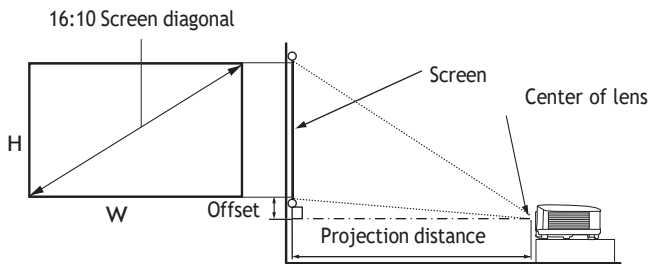

Input and Output Terminals

- ❶ Audio In/out (minijack)
- ❷ HDMI
- ❸ USB Type A
- ❹ Computer Input (D-sub 15pin, Female)
- ❺ RS232
- ❻ USB Type mini B (For FW upgrade)
- ❼ Kensington anti-theft lock slot

Dimensions

Distance Chart

The screen aspect ratio is 16:10 and the projected picture is in a 16:10 aspect ratio

Screen size				Distance from screen (mm)			Offset (mm)
Diagonal		H (mm)	W (mm)	Min distance (max. zoom)	Average	Max distance (min. zoom)	
inch	mm	(mm)	(mm)				
30	762	406	646	1002	1050	1098	0
40	1016	538	862	1335	1400	1465	0
50	1270	673	1077	1669	1750	1831	0
60	1524	808	1292	2003	2100	2197	0
70	1778	942	1508	2337	2450	2563	0
80	2032	1007	1723	2671	2800	2929	0
90	2286	1212	1939	3005	3150	3295	0
100	2540	1346	2154	3339	3500	3662	0
110	2794	1481	2369	3672	3850	4028	0
120	3048	1615	2585	4006	4200	4394	0
130	3302	1750	2800	4340	4550	4760	0
140	3556	1885	3015	4676	4900	5126	0
150	3810	2019	3231	5008	5250	5492	0
160	4064	2154	3446	5342	5600	5859	0
170	4318	2289	3662	5676	5950	6225	0
180	4572	2423	3877	6009	6300	6591	0
190	4826	2558	4092	6343	6650	6957	0
200	5080	2692	4308	6677	7000	7323	0
250	6350	3365	5385	8346	8750	9154	0
300	7620	4039	6462	10016	10500	10985	0